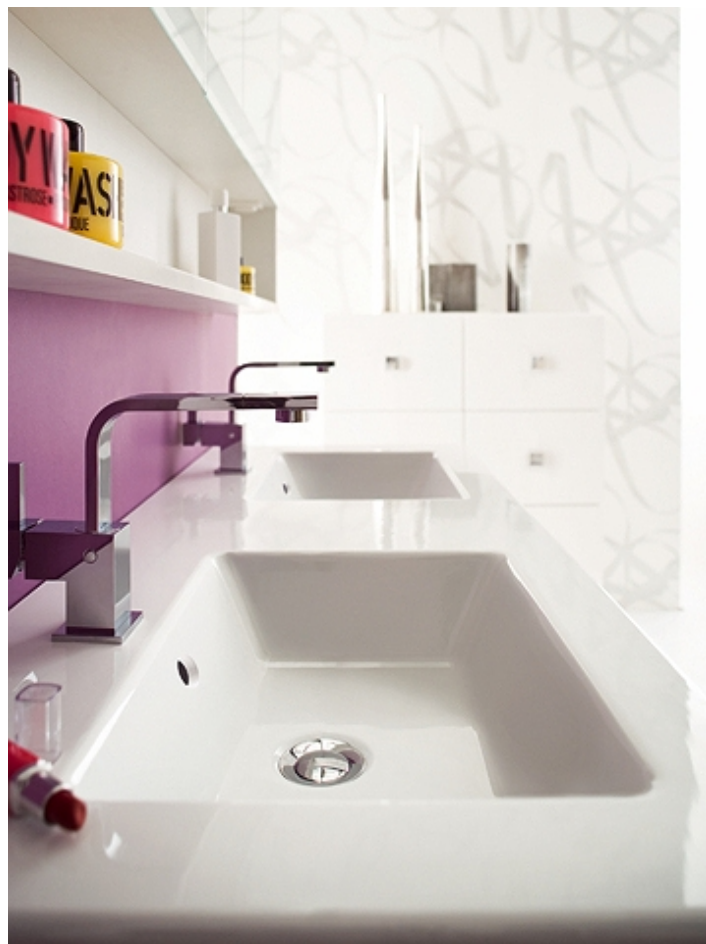

## Description

Rivage, plan de toilette de 120 autoportant

Pose robinetterie : 1 trou percé par cuve.

Fixation : en autoportant par boulons, ou sur consoles 271.

Se pose sur meuble CADENCE.

Option : porte-serviettes 251