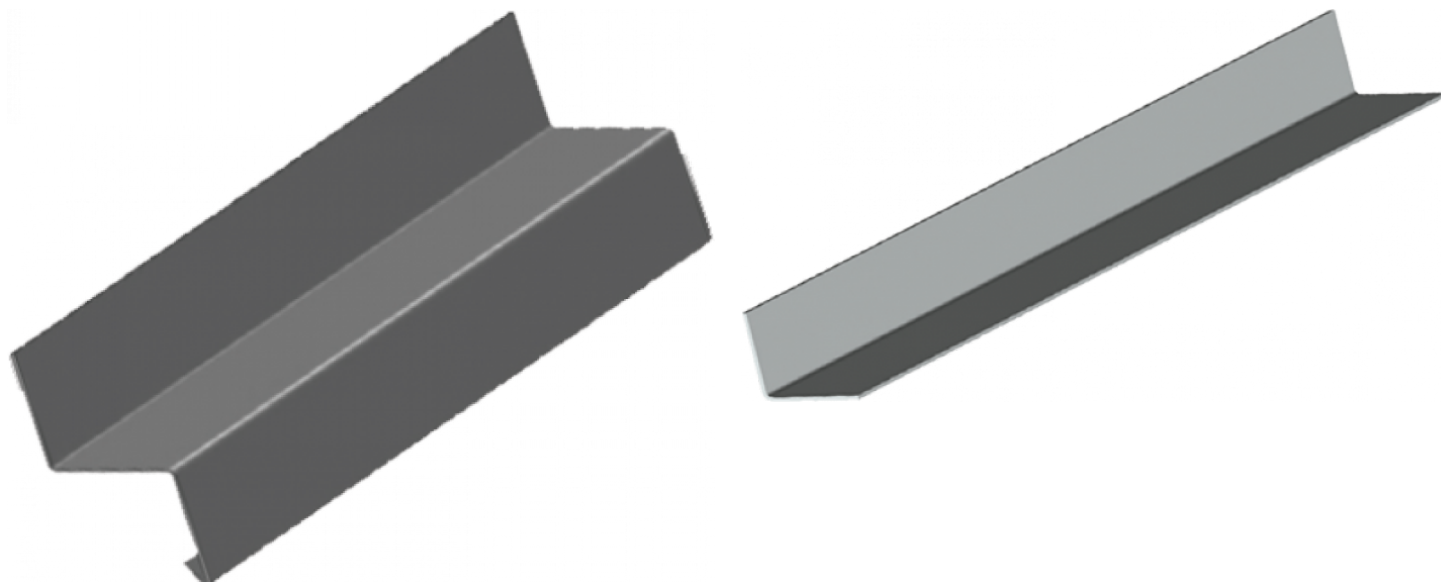

REVÊTEMENT MURAL EXTÉRIEUR

Accessoires de façade

Description

Ossatures, pliages et finitions. Bluetek vous propose également des pièces de pliage pour les finitions de façade (appuis de fenêtres, omégas, bavettes, acrotères ...) . Disponible dans la matière et la couleur de votre choix.

LES + BLUETEK

- + L'esthétique d'une façade s'observe jusque dans les finitions
- + Disponible dans la matière et la couleur de votre choix.
- + Pièces de pliage pour les finitions de façade

Documentations