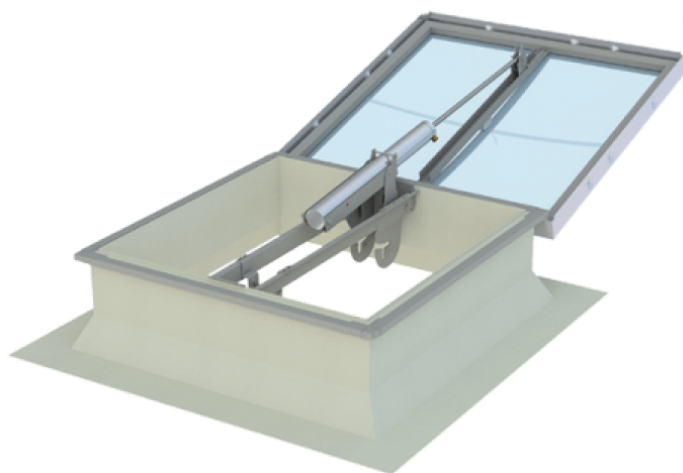

[FICHE COMPLÈTE](#)
sur materiaux.archi

MENUISERIES EXTÉRIEURES

Bluebac Pneu

Description

Bluebac Pneu est un appareil DENFC à énergie pneumatique avec une embase standard pour les toitures sèches utilisé pour le désenfumage et l'éclairage zénithal. Divers options sont disponibles comme le remplissage en polycarbonate et le barreaudage.

LES + BLUETEK

+ Appareil prémonté en usine et prêt à recevoir le tube cuivre

Caractéristiques techniques

Longueur	800 à 2500 mm
Largeur	800 à 1800 mm

Documentations

Disponibles en téléchargement sur materiaux.archi